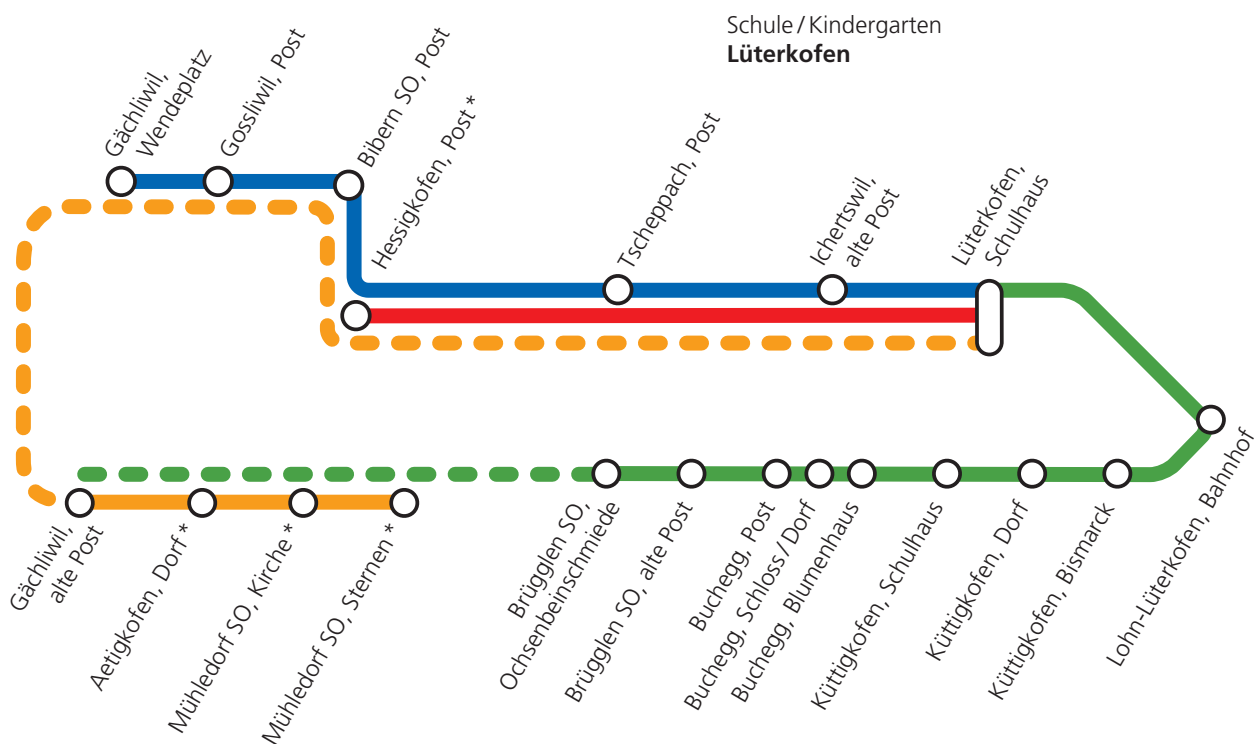

Für die Eltern und die Kinder mit Schulweg zum Schulhaus Lüterkofen

Die Kinder aus den Dörfern Aetigkofen, Mühledorf, Brügglen, Kyburg-Buchegg, Küttigkofen, Gossliwil, Bibern, Hessigkofen, Tschoppach und Ichertswil gehen weiterhin in Lüterkofen in die Schule. Seit August 2012 verkehrt nebst den Postautos auf den Linien 885 und 886 wieder ein zusätzliches Fahrzeug. Es bringt die Schüler von Mühledorf, Aetigkofen und Hessigkofen zur Schule in Lüterkofen. Auch in Lüterkofen verkehren mehrere Postautos mit gleichzeitiger Abfahrt in verschiedene Richtungen. Als Orientierungshilfe werden in Lüterkofen die Postautos, die Haltestellen und die Fahrpläne ebenfalls mit den bewährten Farben Orange, Rot, Blau und Grün gekennzeichnet.

- Von Mühledorf bis Schule Lüterkofen und zurück (Beiwagen)
- Verkehrt via Hessigkofen bis Schule Lüterkofen und zurück (Beiwagen)
- Von Hessigkofen bis Schule Lüterkofen und zurück (Beiwagen)
- Von Gächliwil bis Schule Lüterkofen und zurück
- Von Brügglen bis Schule Lüterkofen und zurück
- Von Gächliwil, alte Post bis Schule Lüterkofen und zurück

* Wichtige Information für die Eltern in Mühledorf, Aetigkofen, Hessigkofen:
Das Zusatz-Postauto kommt am Morgen kurz nach dem normalen Linienbus. Bitte halten Sie Ihre Kinder an,
in den orange bzw. rot gekennzeichneten Zusatzbus einzusteigen. So haben alle Kinder genügend Platz.